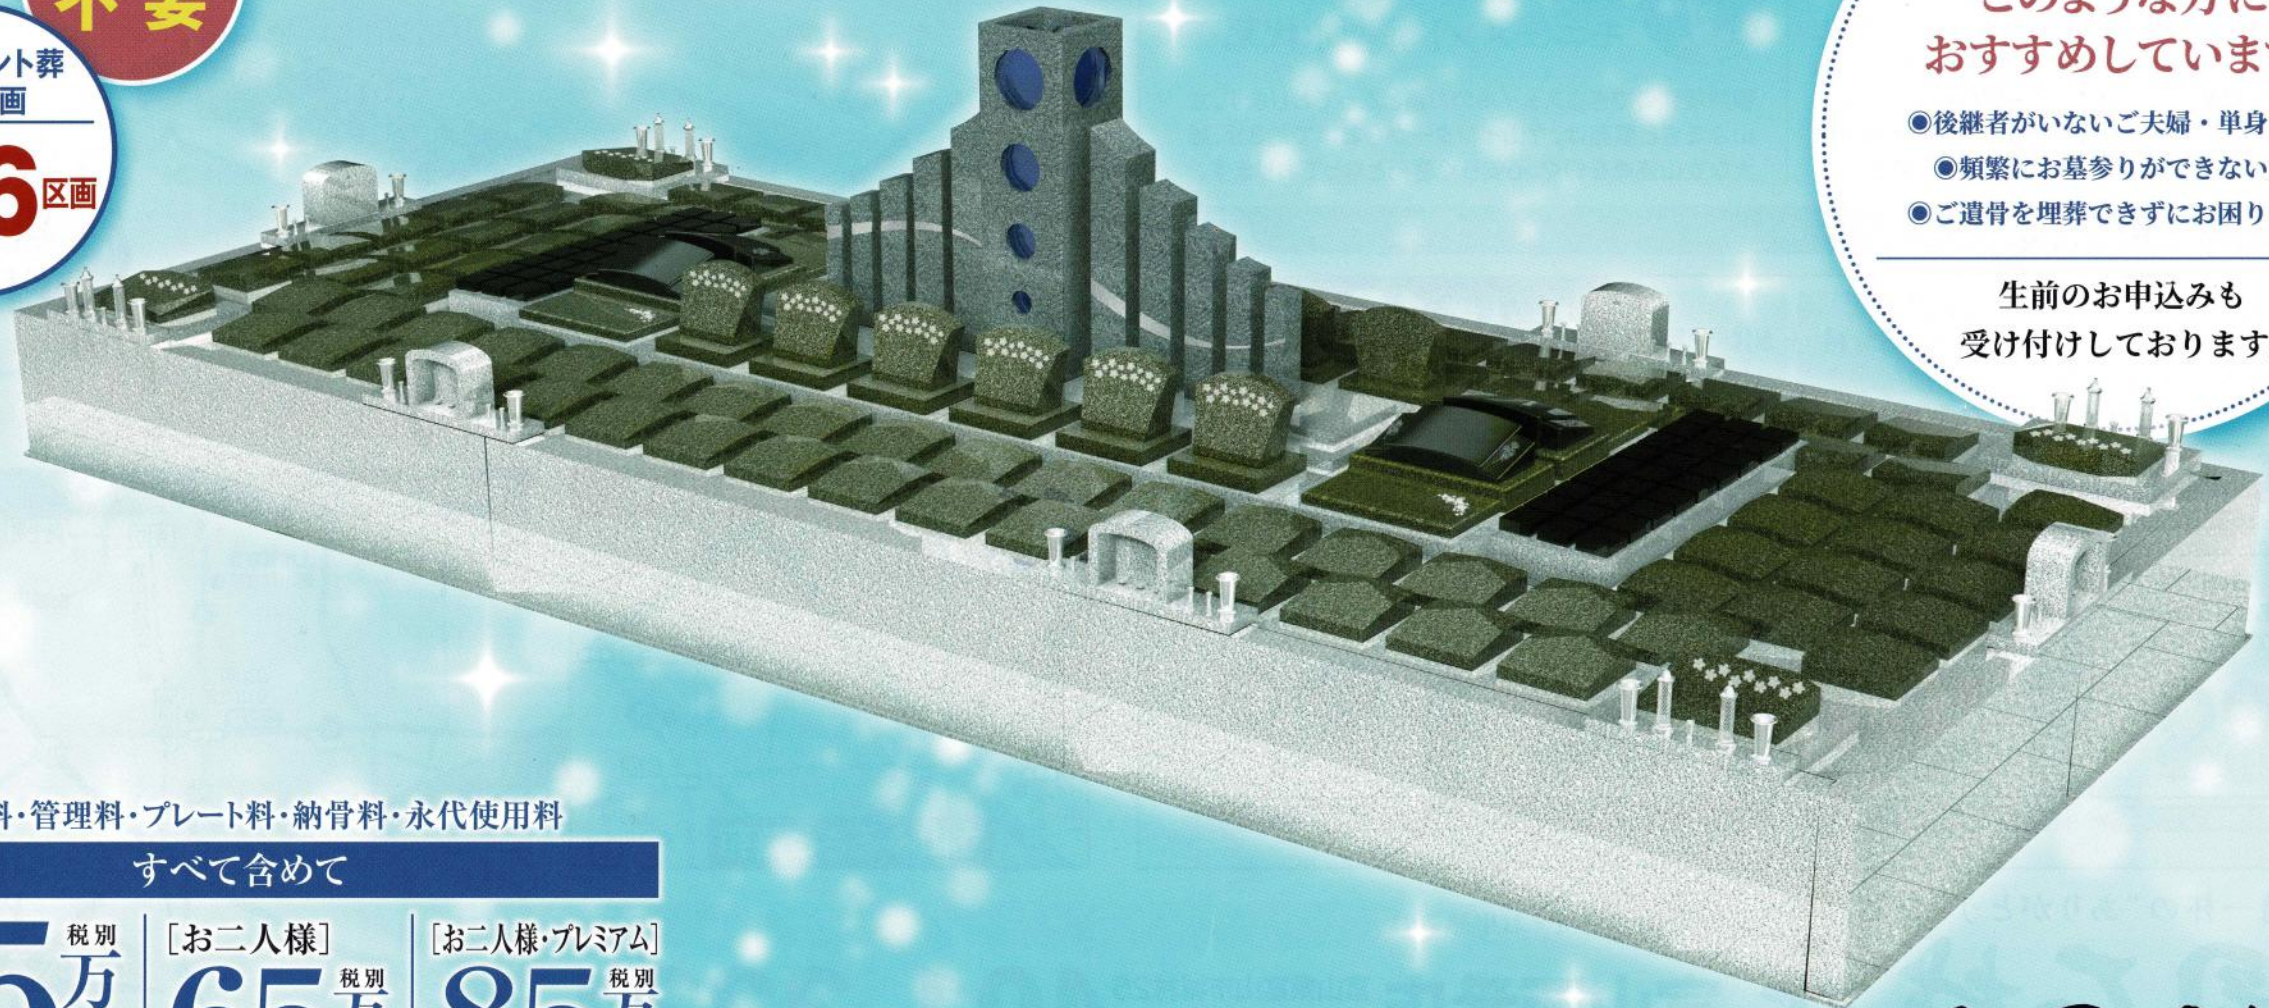

跡継ぎがない方も安心できる、あたらしいお墓のカタチ

# 「モニュメント葬型墓苑」OPEN!!

(登録商標出願中)

年間管理費  
**不要**

モニュメント葬  
専用区画

全**166**区画

「モニュメント葬型永代墓」は  
このような方に  
おすすめしています。

- 後継者がいないご夫婦・単身の方
- 頻繁にお墓参りができない方
- ご遺骨を埋葬できずにお困りの方

生前のお申込みも  
受け付けしております。